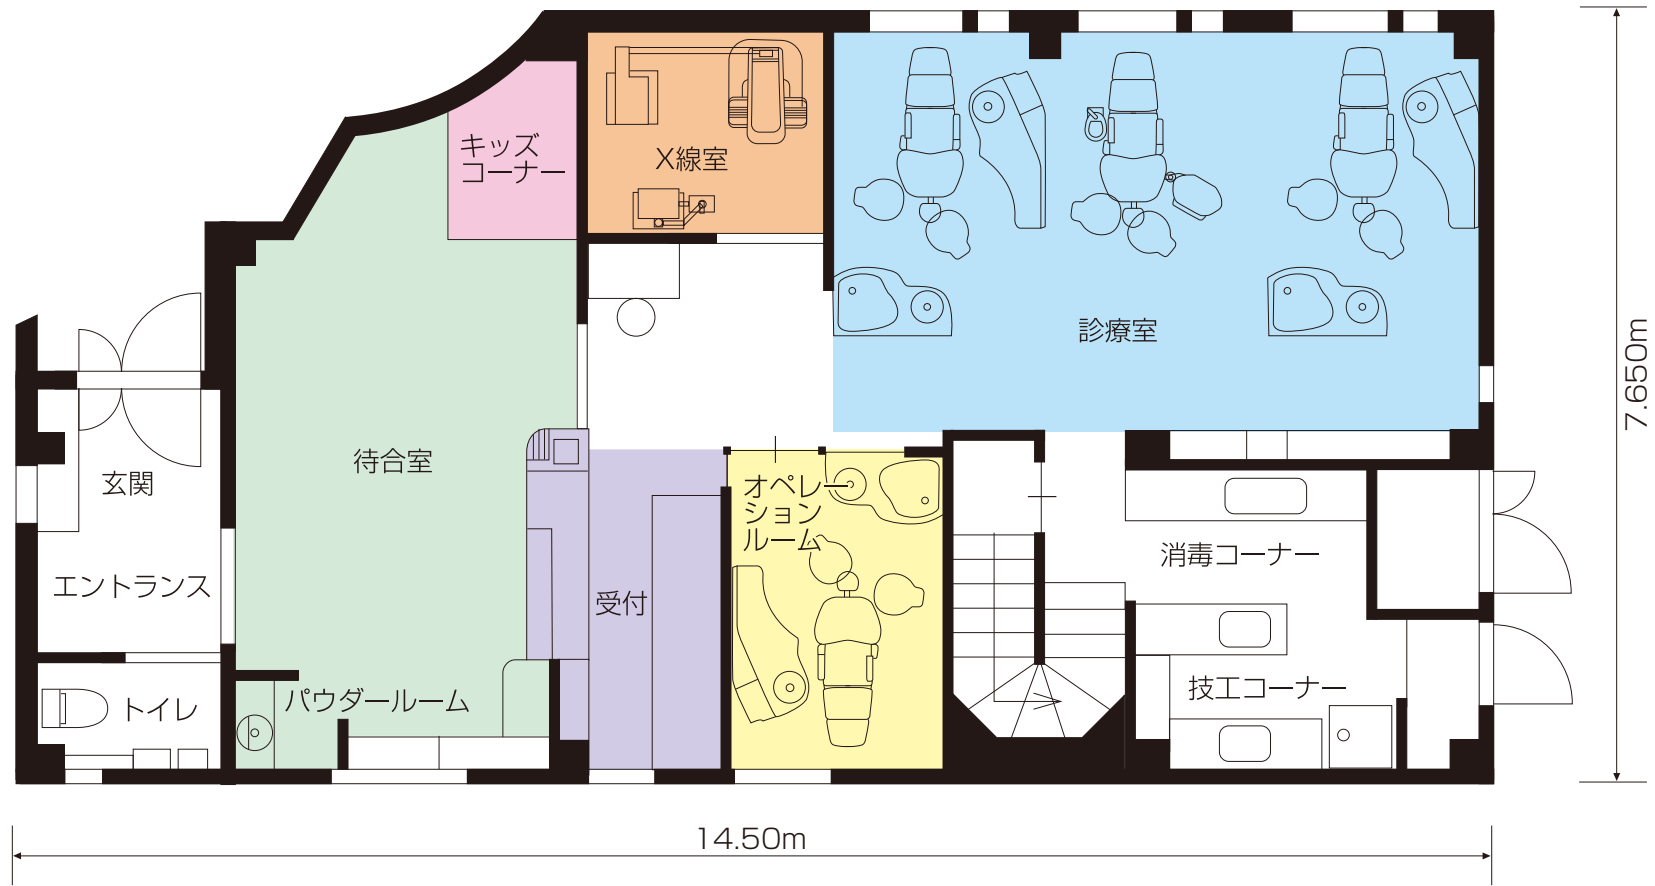

ひまわり歯科

診療所面積：約100.11m²