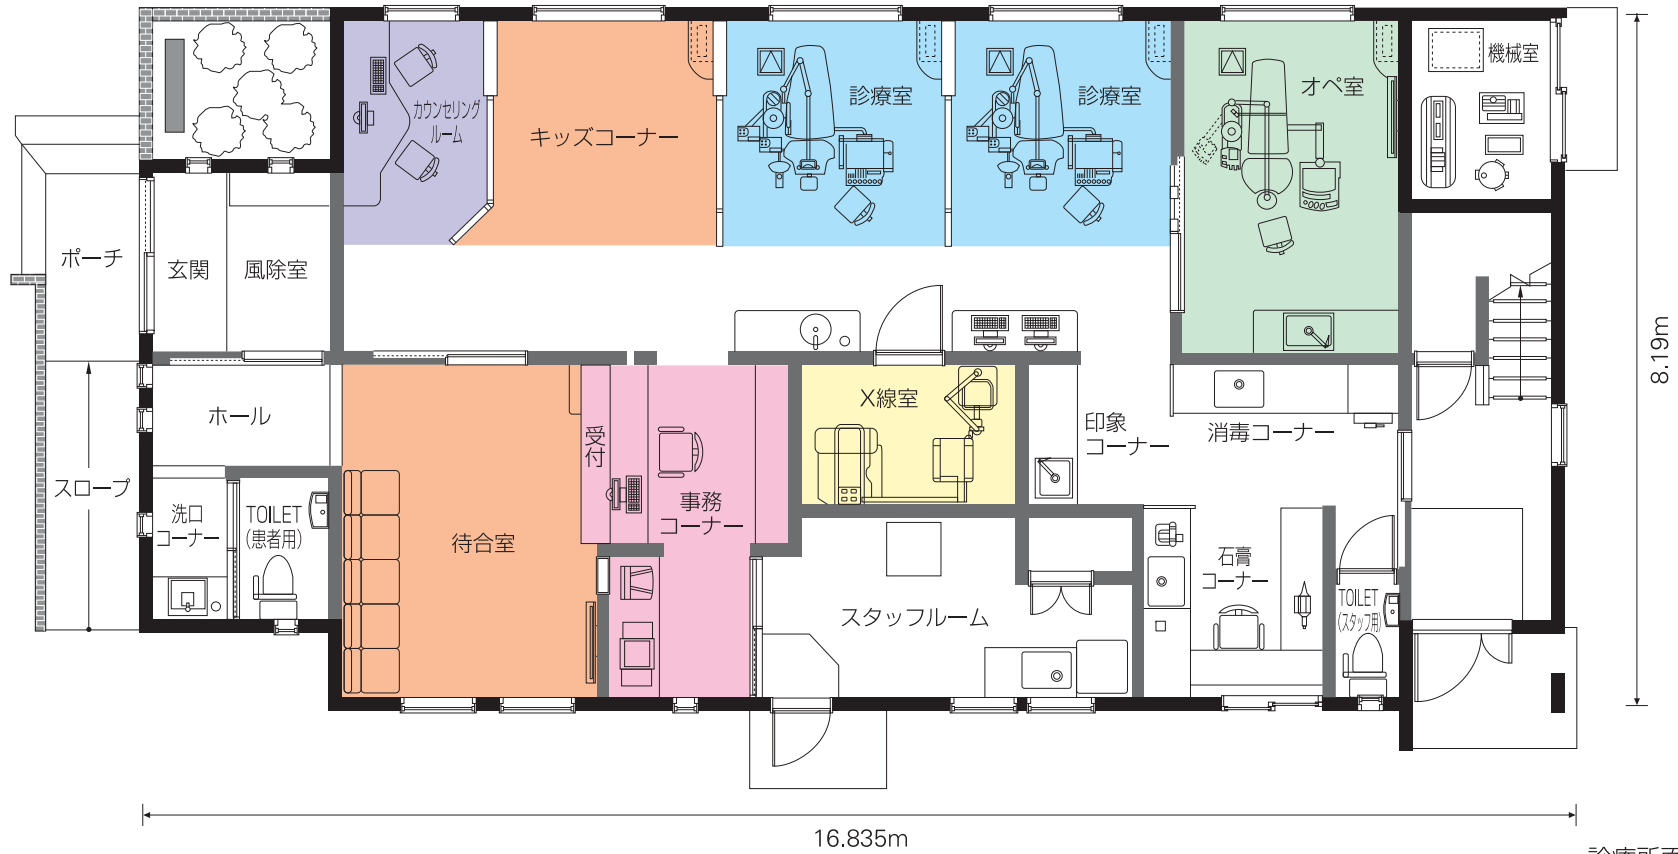

高田歯科医院

診療所面積：約130m²