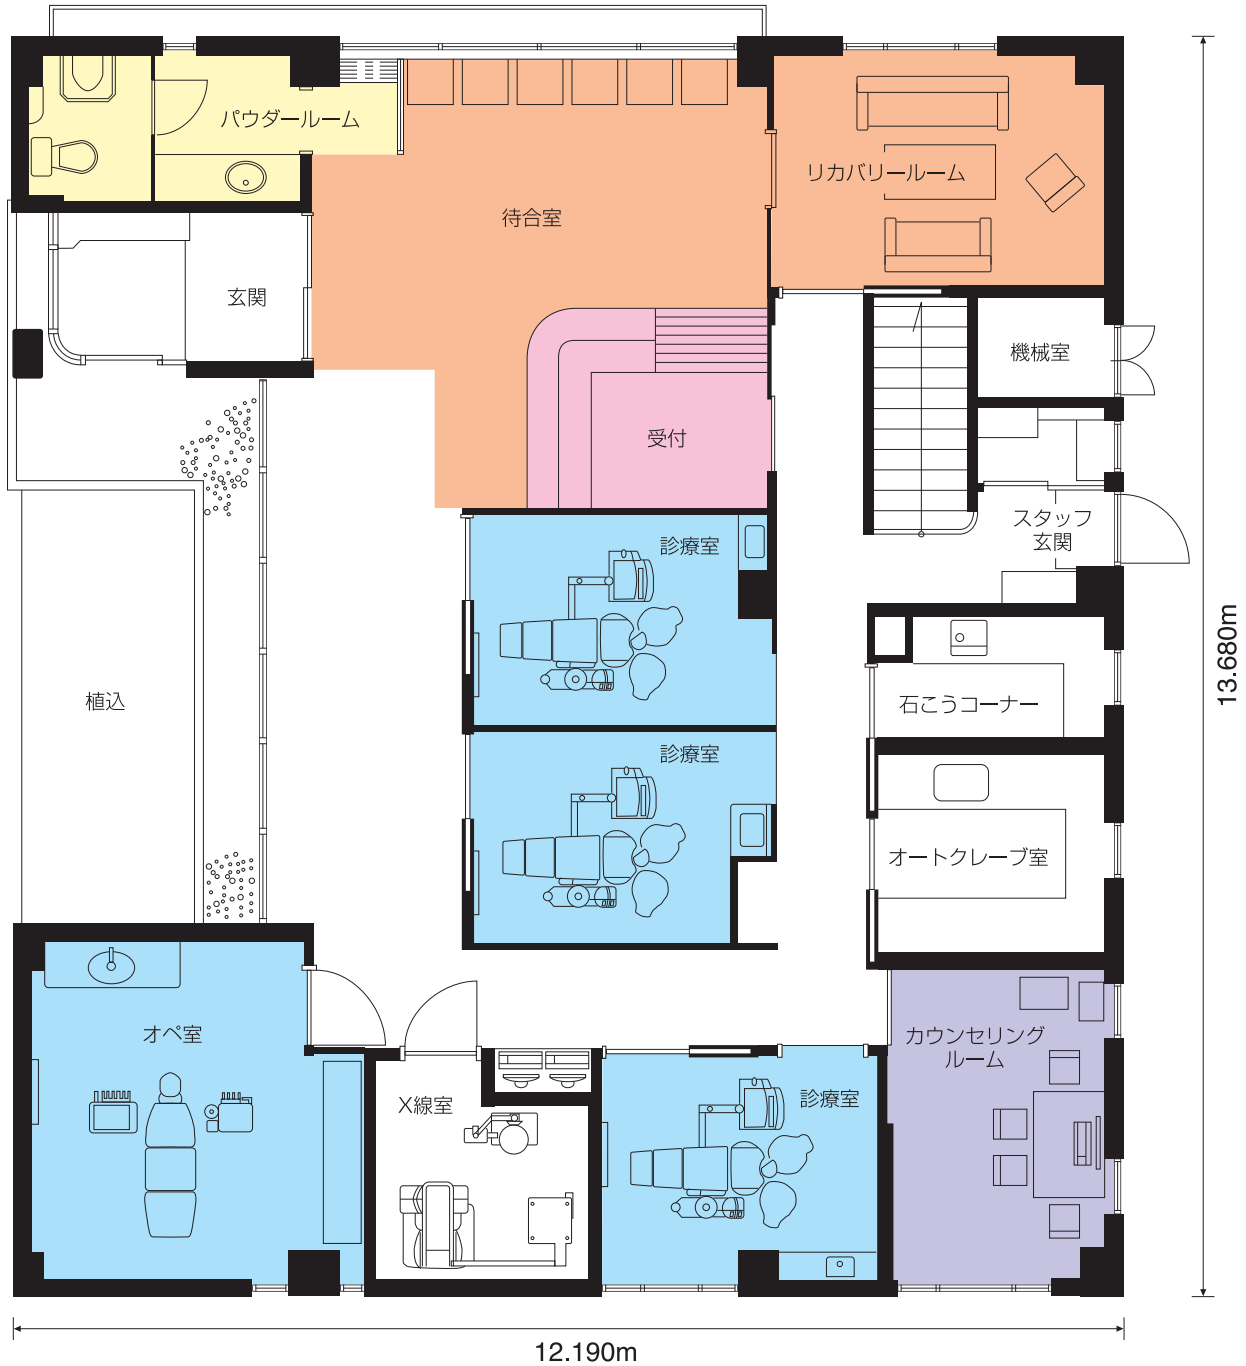

# 松本デンタルクリニック

診療所面積：約151.6m<sup>2</sup>