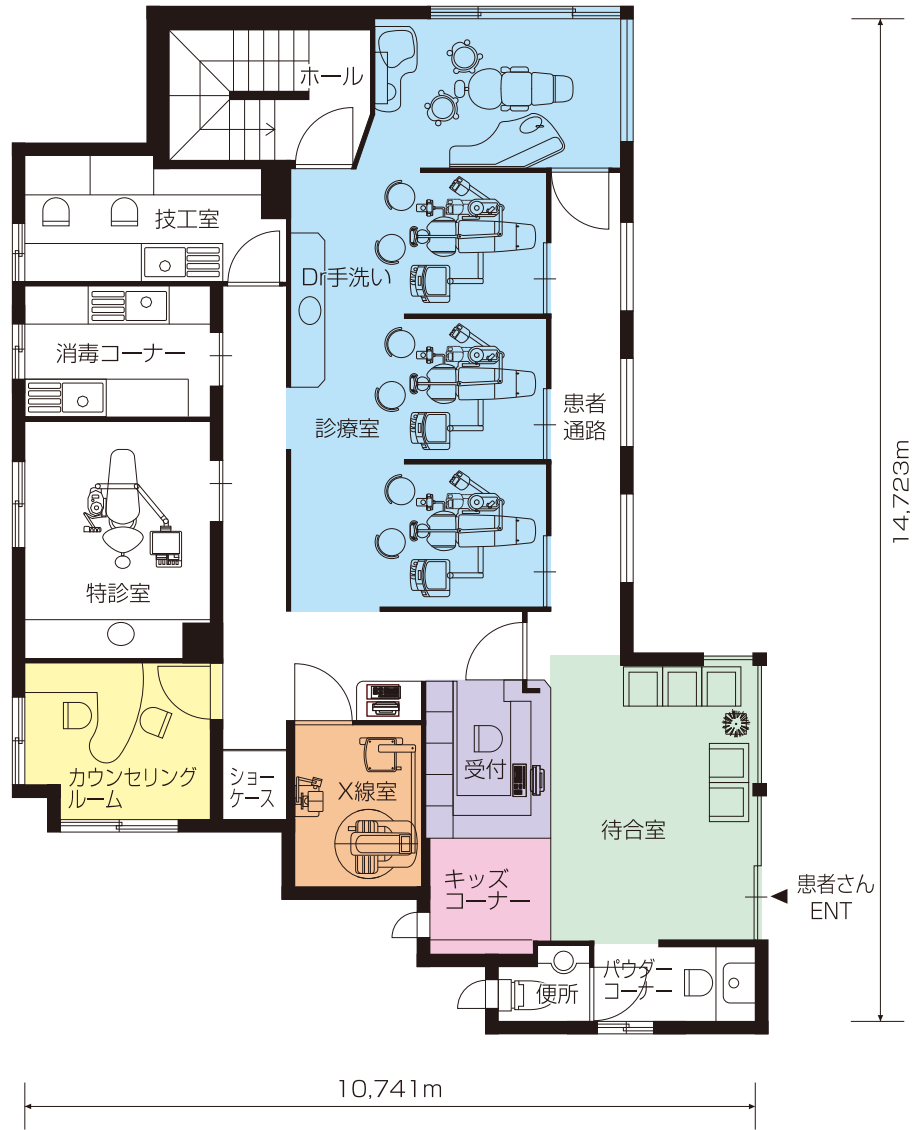

# ひろちかデンタルクリニック

診療所面積：約124.7m<sup>2</sup>