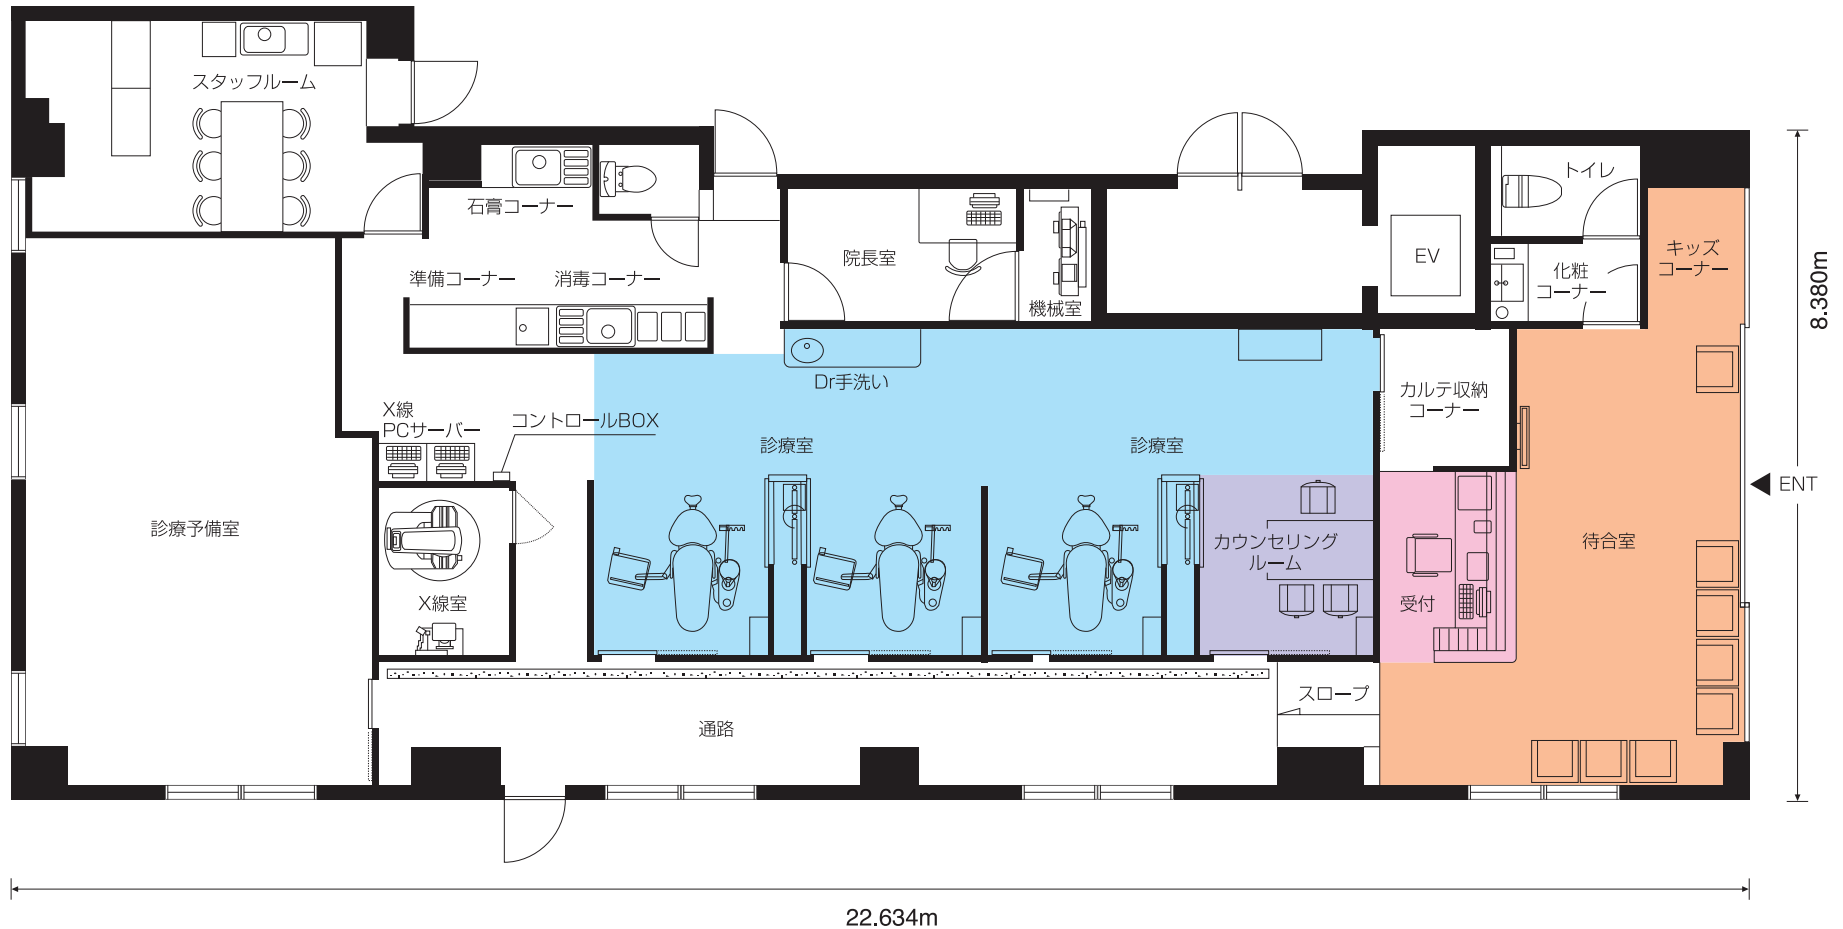

いわね歯科クリニック

22.634m

診療所面積：約177.6m²